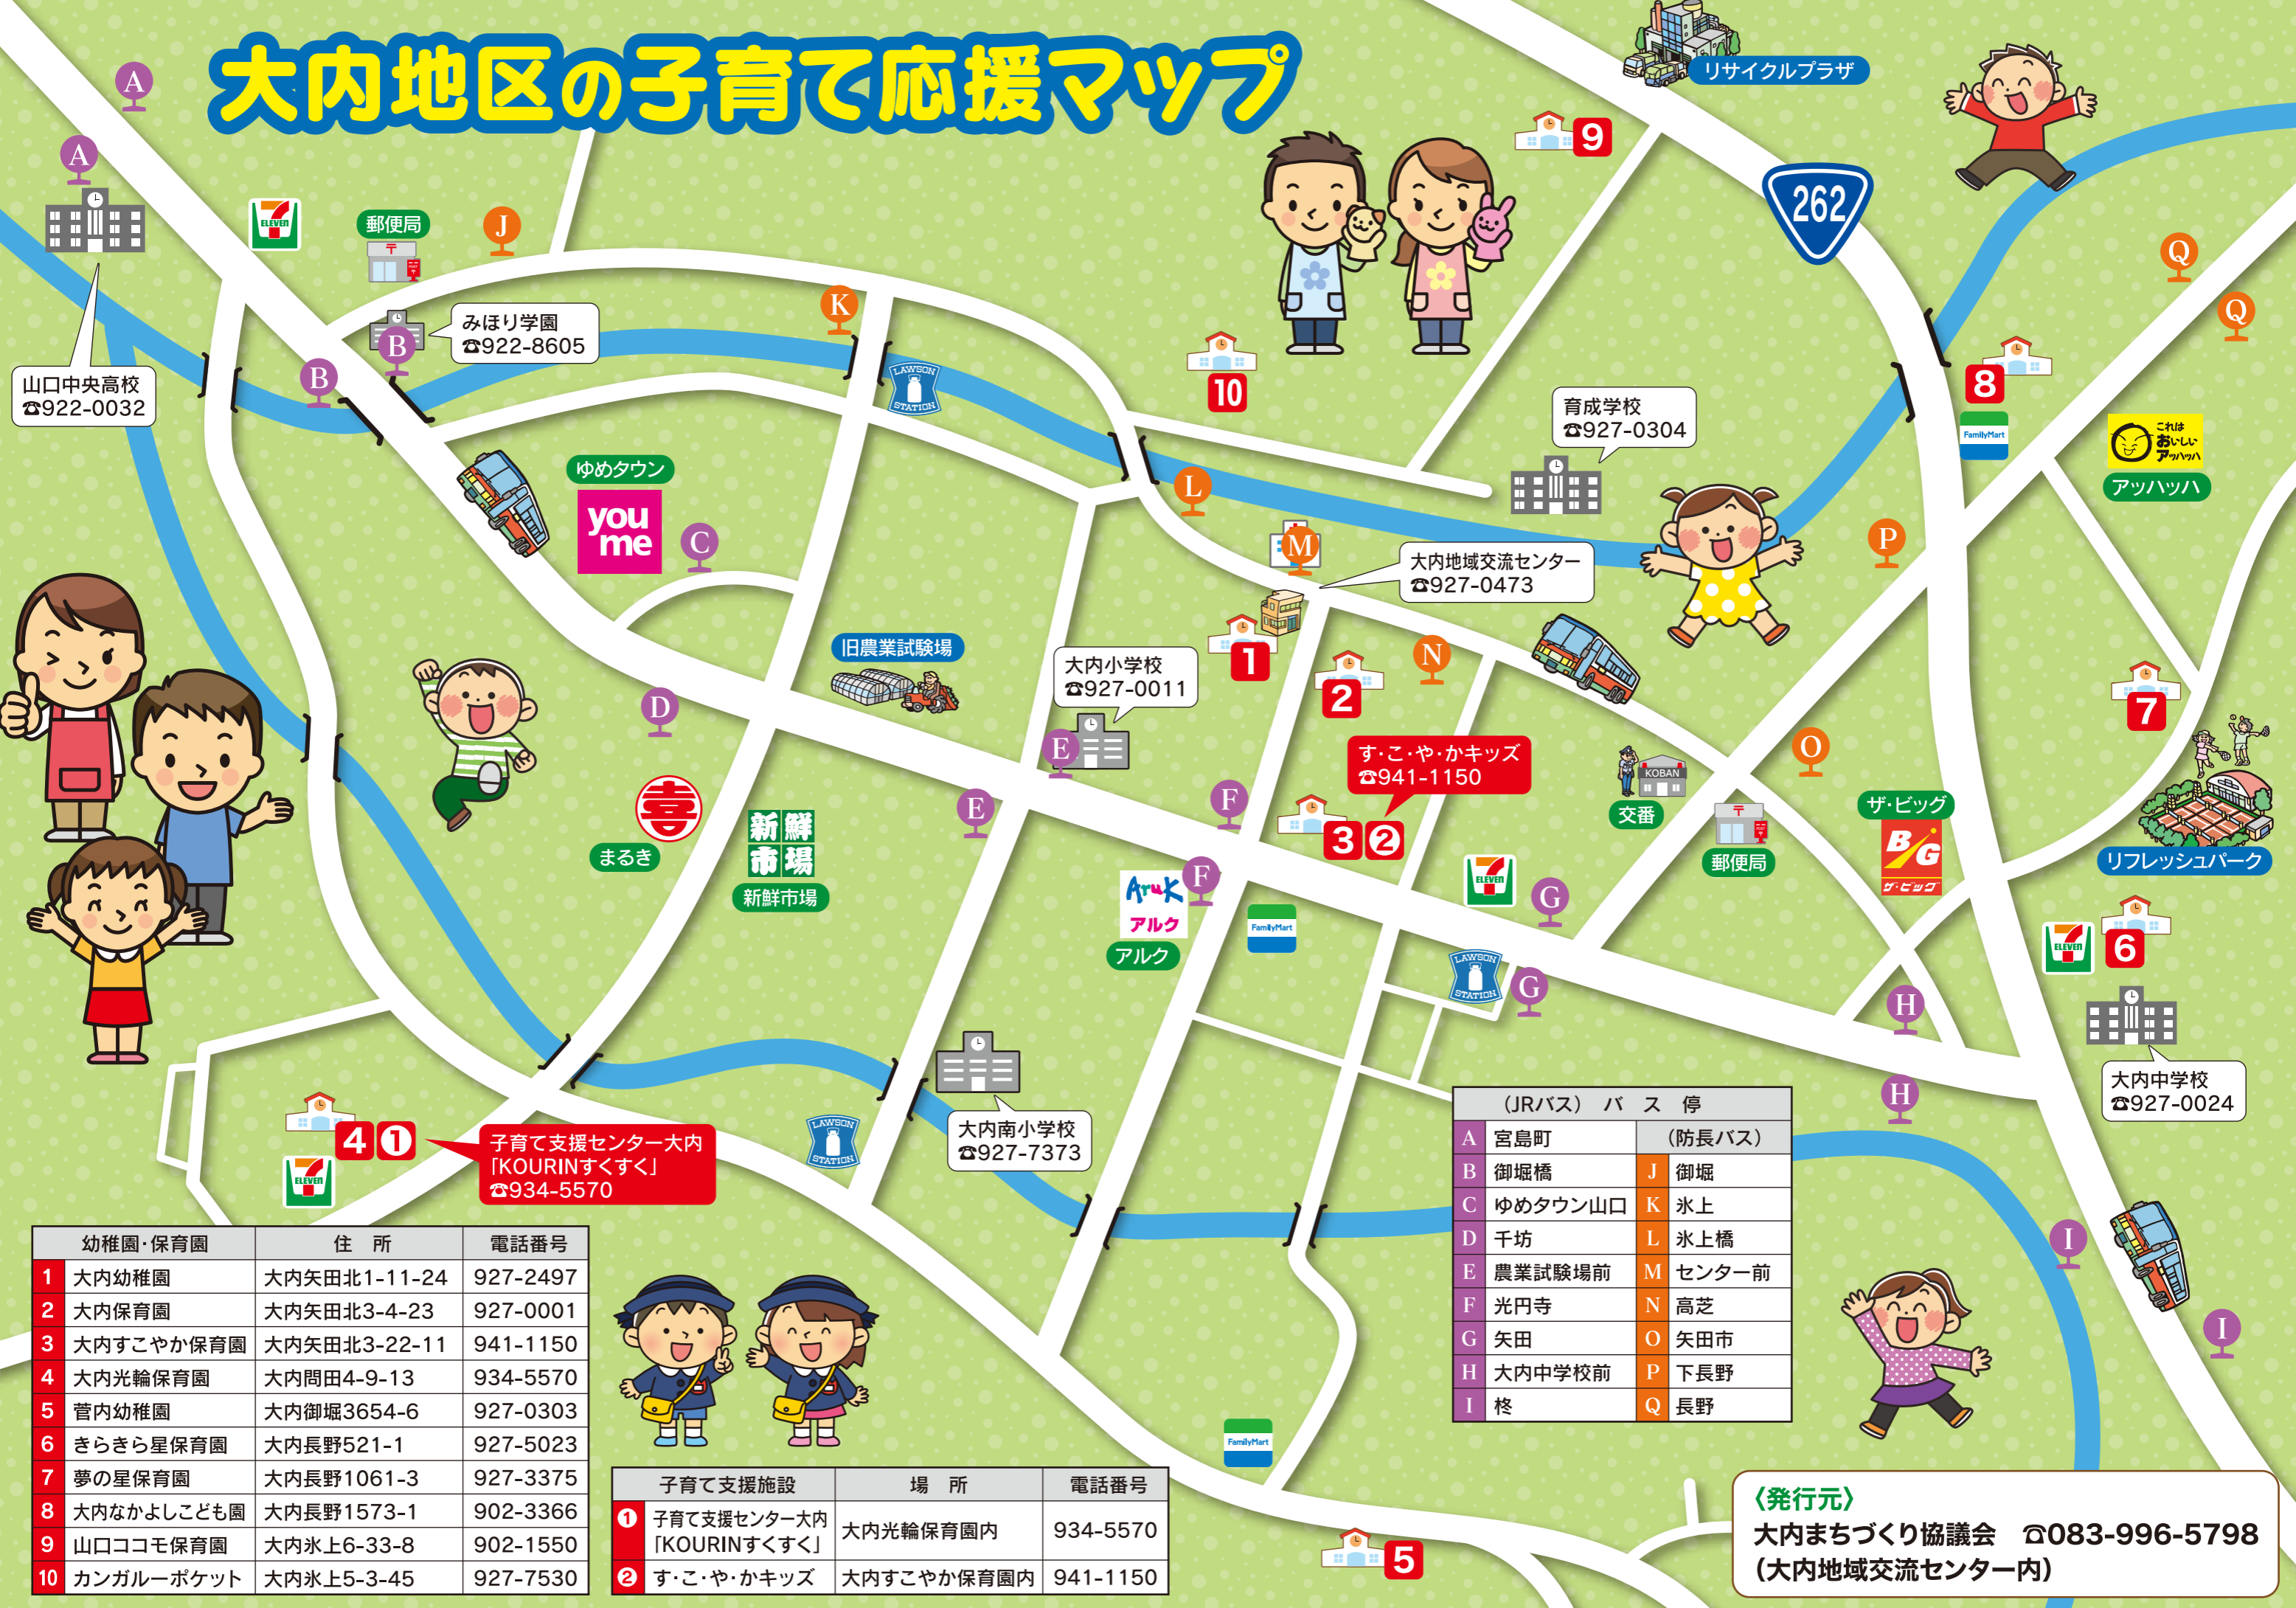

大内地区の子育て応援マップ

山口中央高校
☎922-0032

みほり学園
☎922-8605

育成学校
☎927-0304

大内小学校
☎927-0011

大内地域交流センター
☎927-0473

す・こ・や・かキッズ
☎941-1150

大内南小学校
☎927-7373

大内中学校
☎927-0024

子育て支援センター大内
「KOURINすくすく」
☎934-5570

幼稚園・保育園	住所	電話番号
1 大内幼稚園	大内矢田北1-11-24	927-2497
2 大内保育園	大内矢田北3-4-23	927-0001
3 大内すこやか保育園	大内矢田北3-22-11	941-1150
4 大内光輪保育園	大内問田4-9-13	934-5570
5 菅内幼稚園	大内御堀3654-6	927-0303
6 きらきら星保育園	大内長野521-1	927-5023
7 夢の星保育園	大内長野1061-3	927-3375
8 大内なかよしこども園	大内長野1573-1	902-3366
9 山口ココモ保育園	大内氷上6-33-8	902-1550
10 カンガルーポケット	大内氷上5-3-45	927-7530

子育て支援施設	場所	電話番号
1 子育て支援センター大内「KOURINすくすく」	大内光輪保育園内	934-5570
2 す・こ・や・かキッズ	大内すこやか保育園内	941-1150

(JRバス) バス停	
A 宮島町	(防長バス)
B 御堀橋	J 御堀
C ゆめタウン山口	K 氷上
D 千坊	L 氷上橋
E 農業試験場前	M センター前
F 光円寺	N 高芝
G 矢田	O 矢田市
H 大内中学校前	P 下長野
I 柵	Q 長野