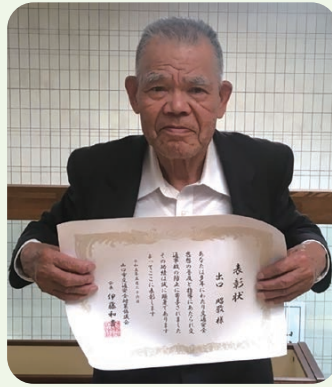

- ① そうじをきちんとします。
- ② ボランティア活動、行事等に協力します。  
※服装の入札に準じていることに、留意します。

大内・小鯖協育ネット

昨年8月、ネット協議会で、小・中・高校生と教員・保護者・地域関係者がグループを作って話し合いを行いました。その話し合いで、「大内も小鯖もおこがつくから毎月〇がつく日に実践活動

をする」といい」という意見が出て左のような「マルの日」の実践活動が決められました。マルの日にはあいさつや家族との会話や食事、読書などを実践してみようという取組です。

大内中学校

山口中央高等学校

おはようございます!!

上記は、令和4年度の大内・小鯖協育ネット協議会の熟慮で、小中高の子どもたちから出た声です。

大内・小鯖協育ネット協議会

ちよつといつ話

防犯対策協議会長から表彰された上千坊地区の山崎積さん

交通安全対策協議会長から表彰された大道地区の出口昭教さん

消防団勤続30年で表彰された小野地区の河村悟さん

長年にわたって地域貢献活動に取り組み、右の写真の方々が表彰されました。誠におめでとうございます。そして、いつもありがとうございます。

大内小からのお知らせとお願い (第2弾)

先月号で11月22日(水)に行われる大内小創立百五十周年記念式典の案内をしましたが、今回は、その記念イベント企画についてお知らせします。

この企画は、地域の皆様から「50年後の大内小学校や大内地区・自分自身がどうなっているか」を想像して、プラタナスの葉に見立てた用紙に書いてもらい、それを地域からのメッセージとして、記念式典等で披露するものです。

今回は、大内小の卒業生だけでなく、多くの地域の皆様からメッセージを賜りたいと考えております。

下の写真のような緑色の記入用紙が、大内地域交流センターに置いてありますので、その用紙を使ってメッセージを書いて、横に置いてある回収ボックスに入れていただくことができます。よろしくお願ひします。

大内地区のみばさき  
大内小学校150周年記念イベント企画

今年度、大内小学校は150周年を迎えます。そこで、地域のみばさんからもテーマに沿ったメッセージをいただき、一緒にお祝いの日を迎えたいと思います。プラタナスの葉にのせて、メッセージを届けてくださいね。みばさんからいただいたメッセージは、150周年記念イベントの時に大内小体育館に掲示します。