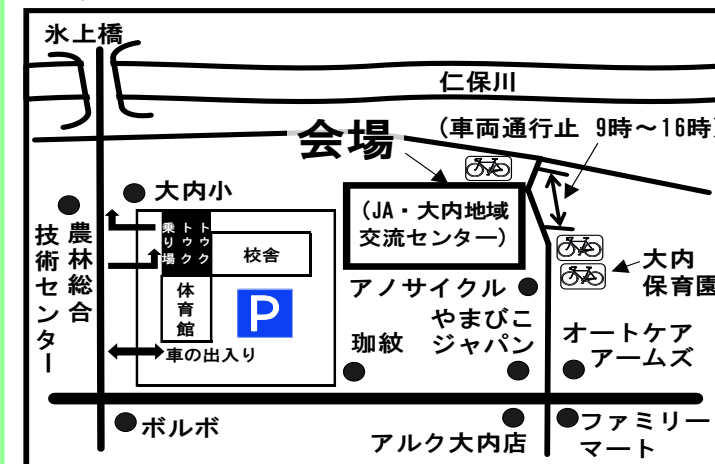

第45回
大内まつい

■日時: 令和6年4月14日(日)
午前9時～午後3時

■会場: 大内地域交流センター
JA山口県大内支所

■主催: 大内まつい実行委員会

会場案内図 [駐輪場 駐 駐車場 P]

※アノサイクルまでは車で走ります。

お車でお越しの方は必ず大内小学校グラウンドをご利用ください。マナーを守り、近隣店舗等への無断駐車、迷惑駐車はご遠慮ください。

●当日会場周辺は交通規制が実施されますので、コミュニティバス・JRバス等をご利用ください。(アルクバス停から徒歩5分)

●自転車は駐輪場(大内保育園駐車場、ふれあい市隣、センター北側駐車場)へ並べて置いてください。

第45回大内まつり会場一覽

各出店は開会式（9時～）終了後に販売開始です。

出店参加団体一覽

- ・大内地区子ども会 ・大内支部更生保護女性会 ・大内地区老人クラブ連合会 ・大内商工業振興会
- ・山口市消防団東部方面隊大内分団 ・大内体育協会 ・山口盆裁同好会 ・大内地区青少協
- ・大内地区福祉員協議会 ・JA山口県大内支所 ・JA山口県青壮年連盟大内支部
- ・JA山口県女性部大内支部 ・山口街商組合 ・山口県ブラジル親善協会 ・大内みんな元気食堂