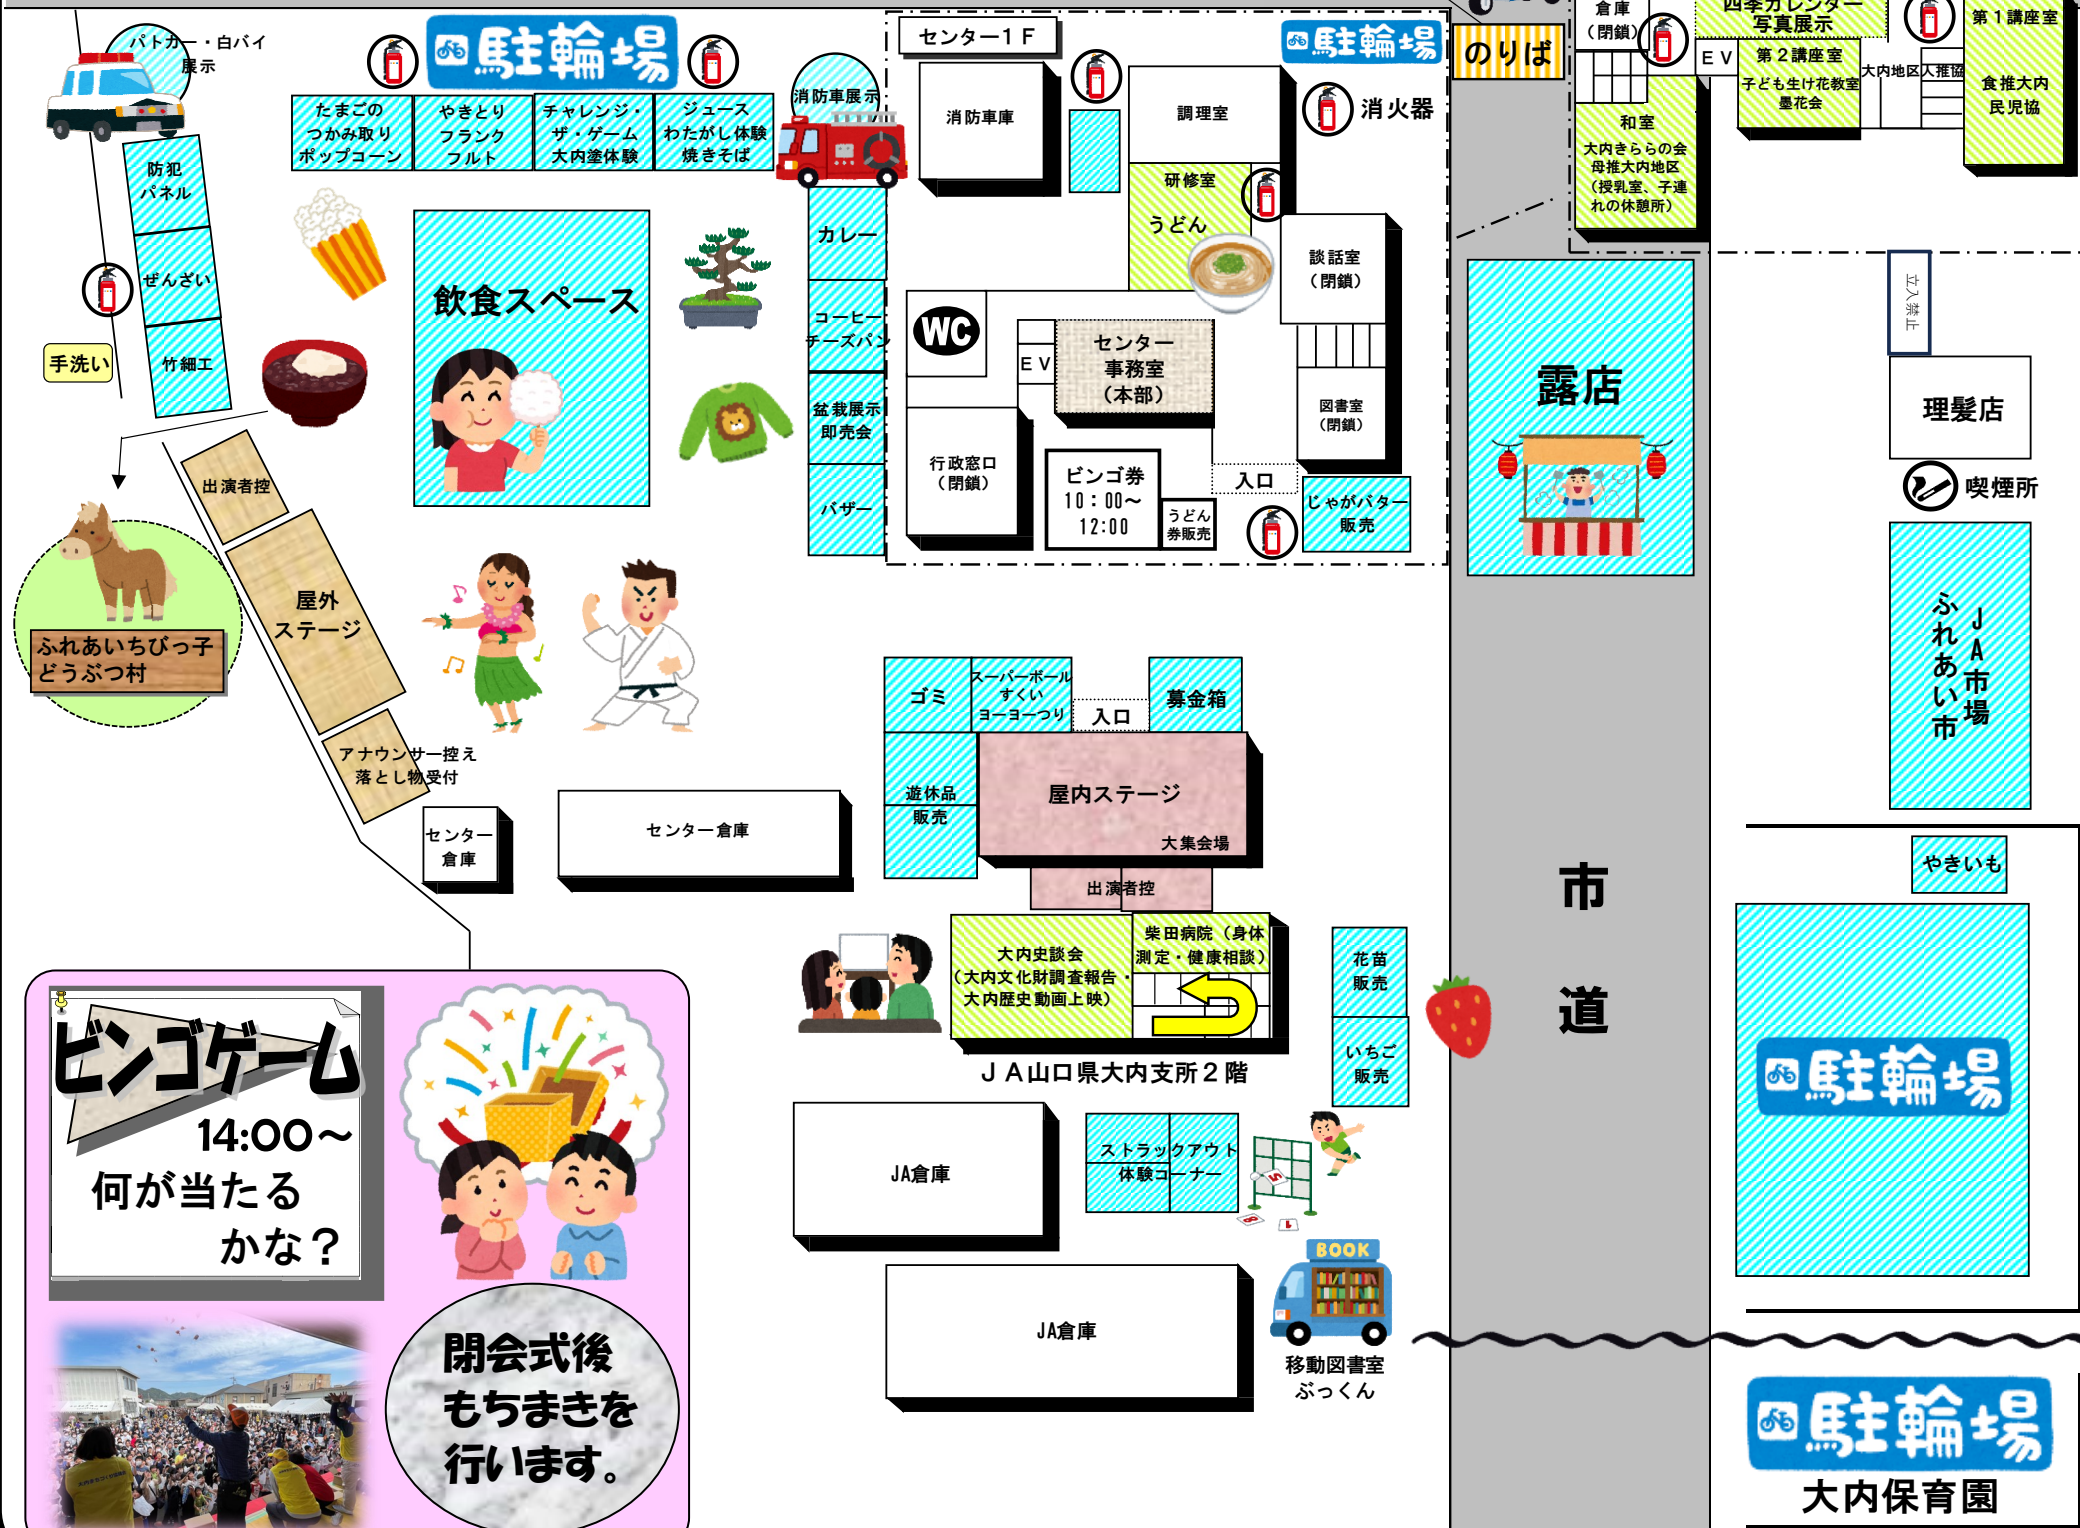

第45回
大内まつい

■日時: 令和6年4月14日(日)
午前9時～午後3時

■会場: 大内地域交流センター
JA山口県大内支所

■主催: 大内まつい実行委員会

会場案内図 [駐輪場 駐 駐車場 P]

※アノサイクルまでは車で走ります。

お車でお越しの方は必ず大内小学校グラウンドをご利用ください。マナーを守り、近隣店舗等への無断駐車、迷惑駐車はご遠慮ください。

●当日会場周辺は交通規制が実施されますので、コミュニティバス・JRバス等をご利用ください。(アルクバス停から徒歩5分)

●自転車は駐輪場(大内保育園駐車場、ふれあい市隣、センター北側駐車場)へ並べて置いてください。

第45回大内まつり会場一覽

各出店は開会式（9時～）終了後に販売開始です。

出店参加団体一覽

- ・大内地区子ども会 ・大内支部更生保護女性会 ・大内地区老人クラブ連合会 ・大内商工業振興会
- ・山口市消防団東部方面隊大内分団 ・大内体育協会 ・山口盆裁同好会 ・大内地区青少協
- ・大内地区福祉員協議会 ・JA山口県大内支所 ・JA山口県青壮年連盟大内支部
- ・JA山口県女性部大内支部 ・山口街商組合 ・山口県ブラジル親善協会 ・大内みんな元気食堂

トゥクトゥク乗車場所（9時～15時30分）

大内小学校グラウンドと往復運行をします。
10分毎に3名ずつ乗車可能です。
（12時～13時は運行休止、展示されます）

屋内・屋外ステージ

今回も屋内、屋外ステージにて各団体の演技や演奏等の発表があります。日頃の練習の成果を披露しますのでお楽しみに！
※プログラムは裏面

出店ブース

いろいろな飲食物や体験ゲーム、バザーのほか、はたらく車たちの展示など、たくさんの催し物があります！
※飲食は飲食スペースでお願いします。

ストラックアウト体験 (JA駐車場)

大人から子供まで楽しめるニュースポーツです！
みんなで得点を競おう！

JA大内支所2階

大内史談会による、大内文化財の調査報告や大内の歴史について動画上映など、大内の歴史、文化、郷土を深く知ることができます！
また、柴田病院による、身体測定や健康・栄養相談を行っています。
ぜひお越しください！

いちご・花苗販売 (JA前)

JA山口県大内支所が、いちごと花苗の販売をします。
旬のいちごと苗をゲットしよう！