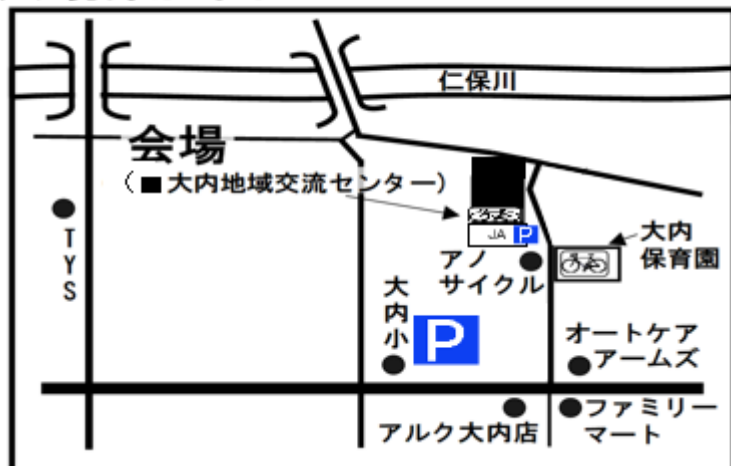

■日時：令和5年**11月26日(日)**

**午前10時～午後2時30分**

■会場：大内地域交流センター駐車場

■入場無料

■雨天の場合：小雨決行ですが荒天は中止

■主催：おおうち産業フェア実行委員会

会場案内図 [駐輪場 駐車場 ]

お車でお越しの方は、JAの駐車場が大内小学校のグラウンドを駐車場としてご利用ください。マナーを守り、近隣店舗等への無断駐車、迷惑駐車はご遠慮ください。

●自転車は、駐輪場(大内保育園駐車場とJAとセンター大集会場の間の広場)へ並べて置いてください。