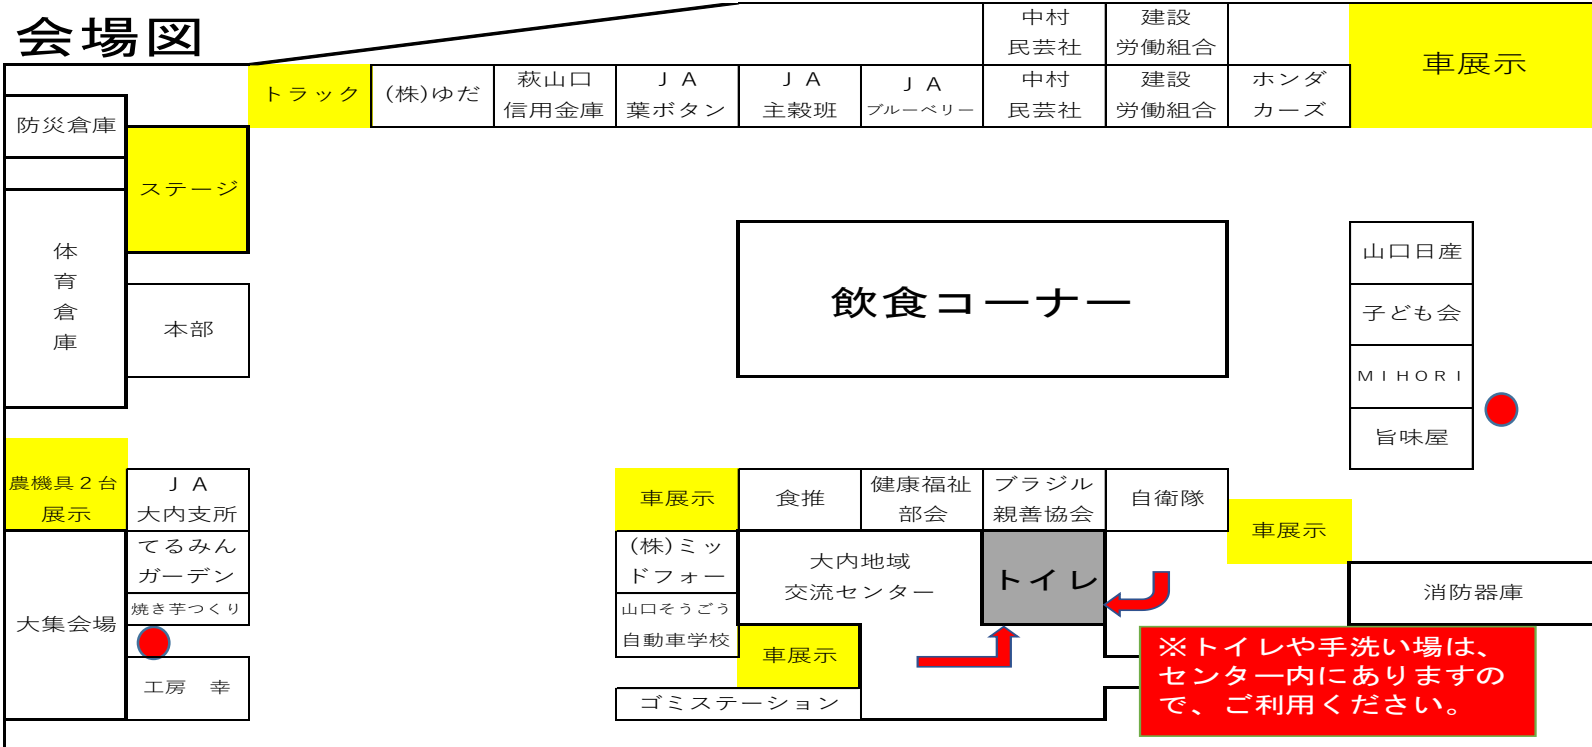

会場図

大内ふれあい市 ● は消火器

出展企業・団体名	内容	
株式会社 ゆだ	・ 事業紹介・新社屋の写真掲示 (インスタ・HPの宣伝) ・ 運転席への乗車体験 ・ トラックをステージカーとして貸出 ・ クリアファイル・子供向け冊子の配布	紹介体験
萩山口信用金庫 大内・御堀支店	・ 信用金庫のPR・各種ローンの紹介 ・ 札勘コーナーの設置・風船配布	紹介体験
JA 山口県女性部大内支部 葉ぼたんの会	・ 葉ぼたん・花苗などの販売	販売
JA 山口県大内支部 主穀班 (稲作班)	・ 米 (2kg) の販売・もち米の販売・米すくい体験	販売体験
JA 山口県大内支部 ブルーベリー生産部会	・ 大内の特産品として商品を販売 ・ ブルーベリー生産部会の取組の映像放映	紹介販売
有限会社 中村民芸社	・ 大内塗の絵付け体験 (500円) ・ 商品販売 ・ 紹介パネルで「学ぶ・楽しむ」を提供	販売体験
山口県建設労働組合 山口支部	・ 親子木工教室 (本立て・ミニイスの作成 35セット分) ※午前午後に分け、先着順で体験受付	紹介体験
ホンダカーズ光東 山口東店	・ 電気自動車、ホンダ製品 (草刈り機等) の体験・小物販売 ・ カフェを併設 (お菓子販売)	紹介販売体験
山口日産自動車 山口大内店	・ 電気自動車による電力供給デモンストレーション (子ども会とコラボ) ・ スポーツカーの展示 (仮)	紹介
大内子ども会 育成連絡協議会	・ 綿菓子の販売・プラバンづくりの体験 (日産電気自動車コラボ) ・ チャレンジゲーム	販売体験
(株)MIHORI	・ うどん、菓子等自社商品の販売	販売
旨味屋	・ 飲食の販売・子供向けメニュー有り	販売
自衛隊 山口地方協力本部 山口募集案内所	・ 希望者への自衛隊の紹介 (説明) ・ 自衛隊専用車両の展示及び乗車体験、制服試着体験	紹介体験
山口県ブラジル親善協会	・ 活動のPR (活動の写真パネルを展示) ・ ブラジルコーヒーと豆、グッズの販売	紹介販売
健康福祉部会	・ 活動紹介 (パネルにて) ・ 血圧測定・語り場有り	紹介体験
山口市食生活改善推進協議会 山口支部大内地区	・ 食育・プリント配布 ・ パネル展示 ローリングストック (防災)	紹介
(株)ミッドフォー	・ 事業紹介 (フィットネス事業・輸入車販売事業・通信 (au) 事業)	紹介
山口そうごう自動車学校	・ 普通自動車 (教習用) や自動二輪の乗車体験・フォトスポット ・ 交通安全クイズ (景品有り) ・ 高齢者講習の内容紹介	紹介体験
手づくり工房・幸	・ 編み物の即売 ・ ボンボンづくり	販売体験
てるみんガーデンファーム	・ 有機野菜の販売・焼き芋販売	販売
JA 山口県大内支所	・ JAのPR ・ 農機具 (トラクター、コンバインなど) の展示	紹介
大内ふれあい市出荷組合	・ 秋野菜、果物の販売・新米を使った料理の実演 (ふれあい市にて実施)	販売